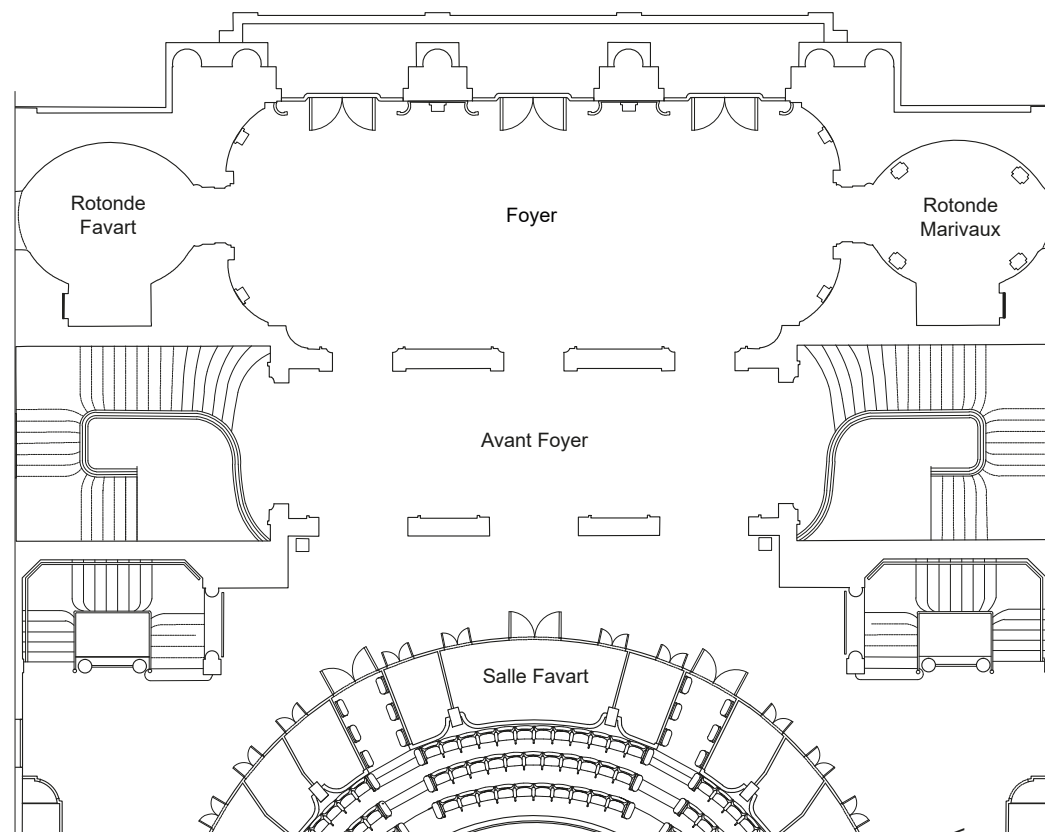

Dimensions

Surface de la scène : 225 m²
Largeur du cadre de scène : 10 m
Hauteur du cadre : 8 m

Capacité

1 200 places

Utilisation

Concerts, dîners sur scène, spectacles, conventions, défilés, tournages, cérémonies des vœux

UN LIEU DE RÉCEPTION

LE FOYER

Lieu idéal pour vos cocktails et dîners, le Foyer est ouvert sur l'Avant Foyer. Une rotonde se situe à chaque extrémité, espace privilégié pour des réceptions en petit comité.

 **Dimensions - Foyer**
119 m²

 **Capacité**
100 personnes assises
500 personnes debout

 **Dimensions - Rotonde**
30 m²

 **Capacité**
12 personnes assises
30 personnes debout

 **Utilisation**
Cocktails, dîners assis, soirées musicales, réunions, conférences, défilés, petits-déjeuners

CONFÉRENCES ET SOIRÉES

LA SALLE BIZET

Accessible au niveau rez-de-chaussée, cette salle intimiste ornée de mosaïques et de marbre pourra accueillir vos conférences comme vos soirées dansantes.

 **Dimensions**
105 m²