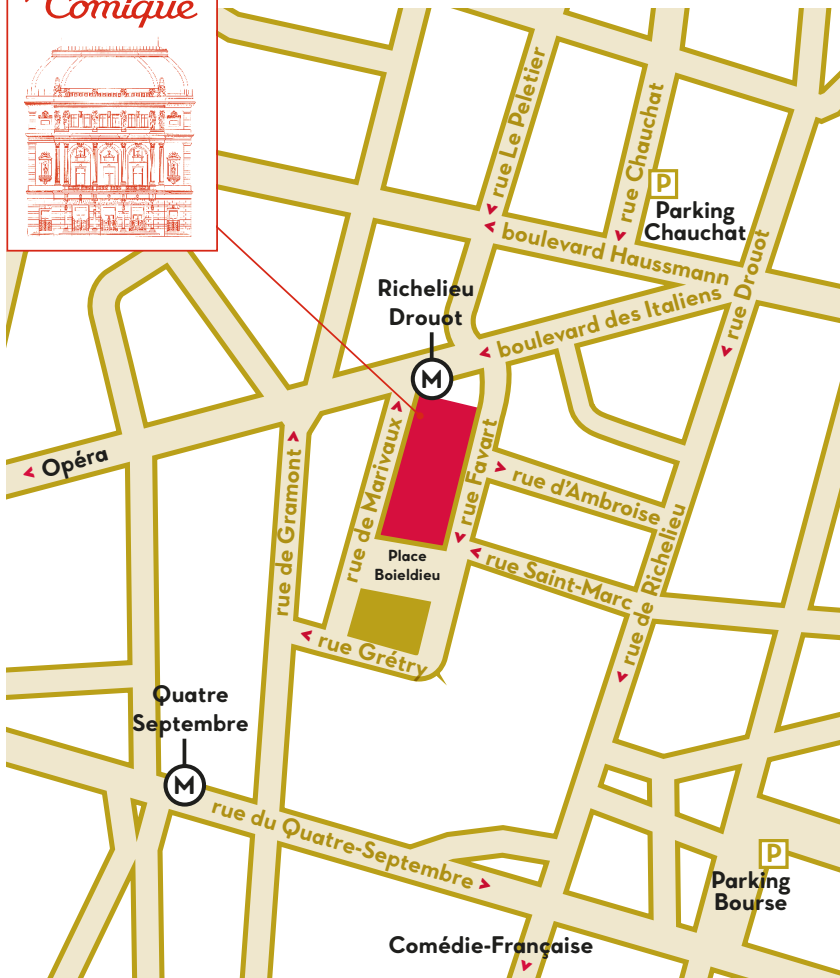

UN LIEU DE RÉCEPTION

LE FOYER

Lieu idéal pour vos cocktails et dîners, le Foyer est ouvert sur l'Avant Foyer. Une rotonde se situe à chaque extrémité, espace privilégié pour des réceptions en petit comité.

Plus d'informations : opera-comique.com

ACCÈS

Entrée principale >
Place Boieldieu - 75002

Accès PMR > 5 rue Favart.
Un ascenseur est accessible.

TRANSPORTS >

- 8 9 Richelieu-Drouot
- 3 Quatre-Septembre
- A Auber
- 20 27 39 48 52 67 74 85 95

VÉLO >
Parkings 1 et 7 rue Favart,
24 et 28 rue Saint Marc,
11 et 15 bd des Italiens

VOITURE >
Parkings **Chauchat Drouot**
et **Bourse**
> Places : 3 rue Marivaux (50m)
21, 25, 29 bd des Italiens (150m),
7 bd Haussmann (100m),
28 rue Feydeau (150m),
53 rue Vivienne (200m)