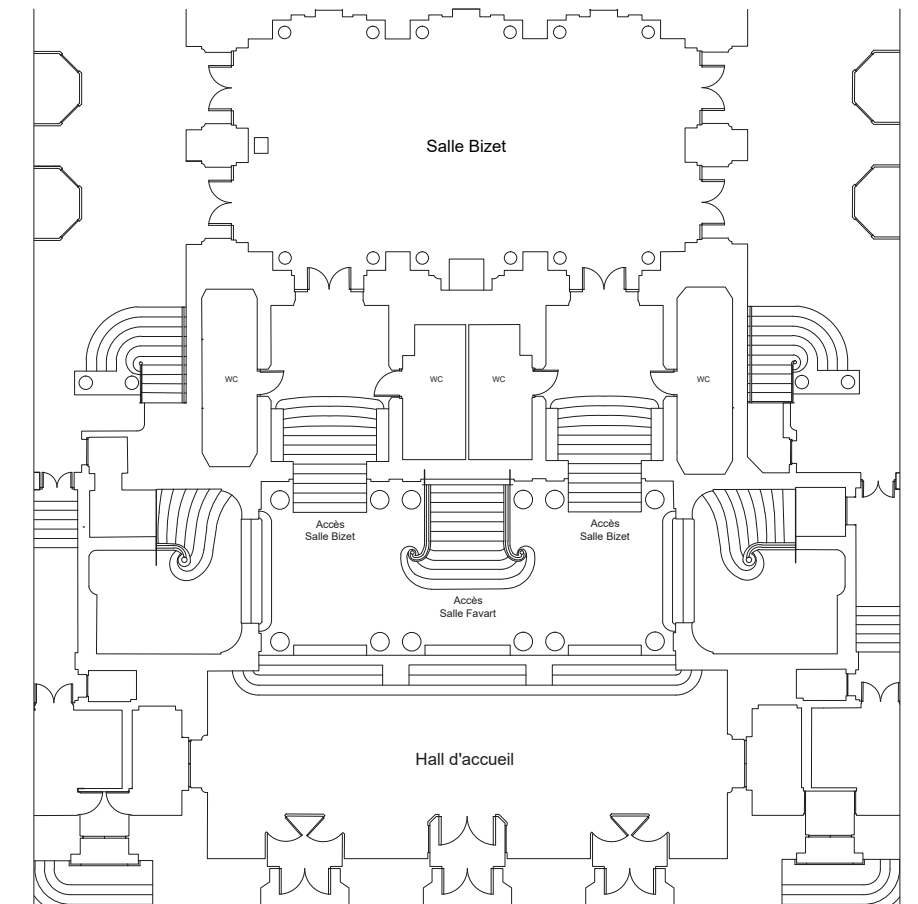

CONFÉRENCES ET SOIRÉES

LA SALLE BIZET

Accessible au niveau rez-de-chaussée, cette salle intimiste ornée de mosaïques et de marbre pourra accueillir vos conférences comme vos soirées dansantes.

Dimensions
105 m²

Capacité
80 personnes assises
120 personnes debout

Utilisation
Conférences, réunions, cocktails, dîners, soirées dansantes, office traiteur