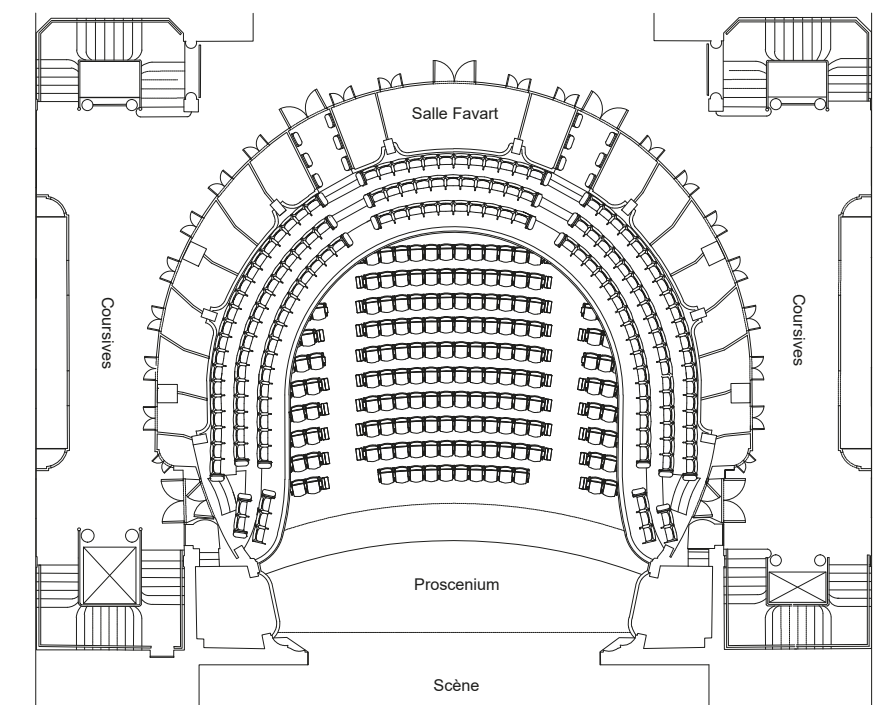

UNE SALLE UNIQUE

LA SALLE FAVART

Cette salle de 1200 places a vu naître les plus grands succès du répertoire lyrique (Carmen, Manon, L'inondation...) et révèle les talents de demain. Elle a été restaurée en 2015 pour redonner tout leur lustre à ses ornements et pour vous offrir plus de confort grâce à son système de climatisation. La proximité entre la salle et la scène en fait un véritable écrin.

Dimensions

Surface de la scène : 225 m²
Largeur du cadre de scène : 10 m
Hauteur du cadre : 8 m

Capacité

1 200 places

Utilisation

Concerts, dîners sur scène, spectacles, conventions, défilés, tournages, cérémonies des vœux

 **Dimensions - Foyer**
119 m²

 **Capacité**
100 personnes assises
500 personnes debout

 **Dimensions - Rotonde**
30 m²

 **Capacité**
12 personnes assises
30 personnes debout

 **Utilisation**
Cocktails, dîners assis, soirées musicales, réunions, conférences, défilés, petits-déjeuners

CONFÉRENCES ET SOIRÉES

LA SALLE BIZET

Accessible au niveau rez-de-chaussée, cette salle intimiste ornée de mosaïques et de marbre pourra accueillir vos conférences comme vos soirées dansantes.

 **Dimensions**
105 m²